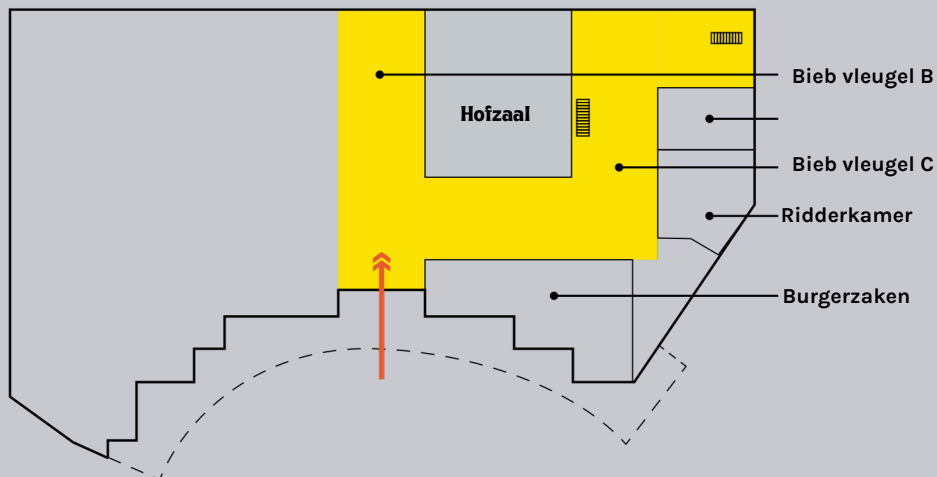

Verdieping 0

Tijd	Ingang	Bieb vleugel B	Bieb vleugel C	Maakplaats	Ridderkamer	Centrale hal	
10.00-10.30u	Hobo & Dwarsfluit 8-24 jaar	Muziek 0-1 jaar	Viool, Cello & Gitaar 8-24 jaar			Klanten service 11:00 - 13.00 Piano optredens van leerlingen!	
10.30-11.00u				Orkest: Speel mee! 6-12 jaar			
11.00-11.30u					Muziek voor kleuters 4-6 jaar		
11.30-12.00u					Kies een instrument 6-9 jaar		
12.00-12.30u					Orkest: Speel mee! 6-12 jaar		
12.30-13.00u							

0-1 jaar	2-3 jaar	4-6 jaar
		
6-12 jaar	6-24 jaar	Voor iedereen
		

ToBe.nl

PLATTEGROND HET PLEIN

Verdieping 0 / Begane grond

Verdieping 1

Verdieping 2

Win een cursus!

ToBe gaat in 2026 verhuizen naar een te gek nieuw gebouw waar verschillende cultuuraanbieders samen komen. Help jij ons met het bedenken van een naam voor het nieuwe gebouw?